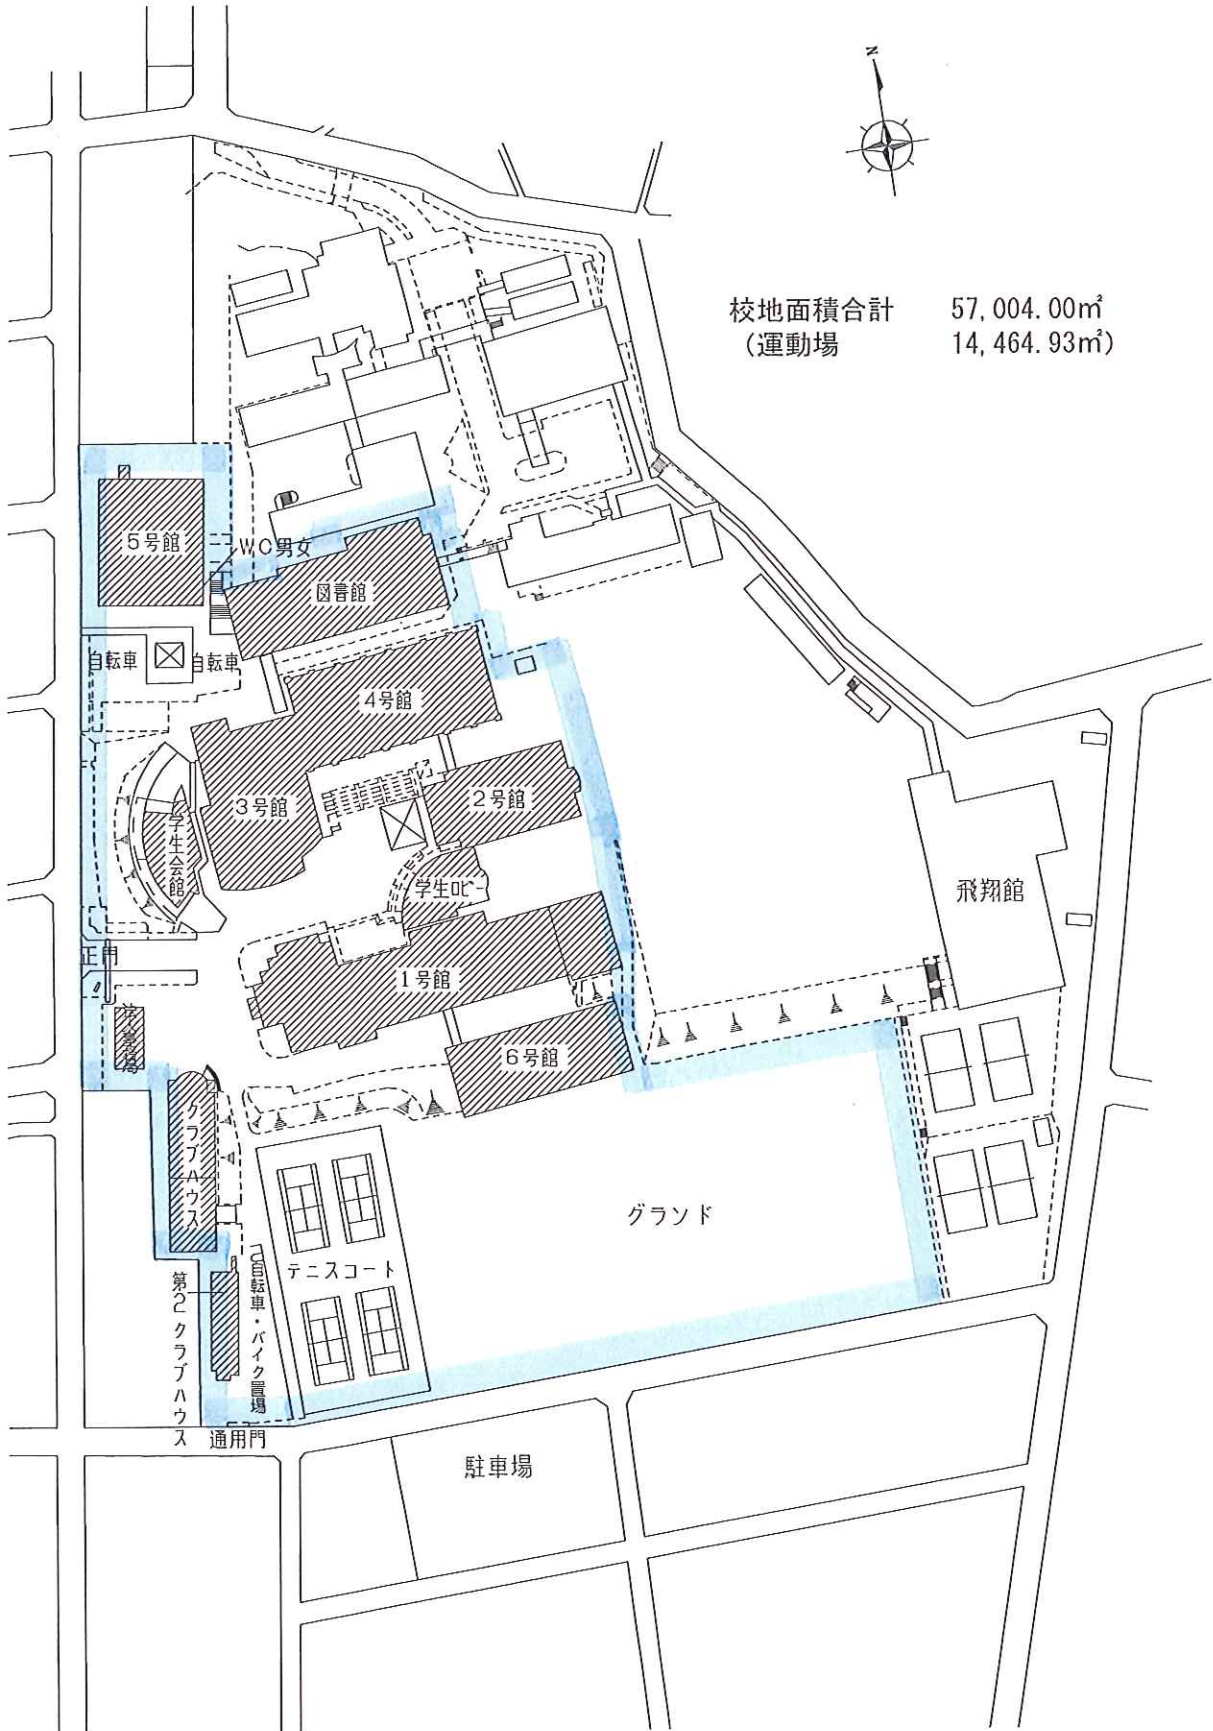

都道府県内における位置関係の図面（校地の位置）

最寄り駅からの距離や交通機関がわかる図面（三好校舎と名古屋校舎関連図）

位置 名古屋市天白区中平二丁目901番地

(名古屋キャンパスー 人文学部、心理学部、教育学部、健康栄養学部)

位置 愛知県みよし市福谷町西ノ洞21番地233

(三好キャンパスー 経営学部、スポーツ健康科学部)

東海学園大学 名古屋キャンパス 校地図

校地面積合計 57,004.00㎡
(運動場 14,464.93㎡)

東海学園大学 名古屋キャンパス 校舎配置図

校舎面積合計 27,611.00㎡

グラウンド

駐車場

飛行館

テニスコート

自転車・バイク置場

第2クラブハウス

クラブハウス

通用門

学生センター

学生学生会館

自転車

5号館

WC男女

図書館

4号館

3号館

2号館

1号館

6号館

東海学園大学 三好キャンパス 校地図

校地面積合計 163,373.00m²

(運動場 54,846.00m²)