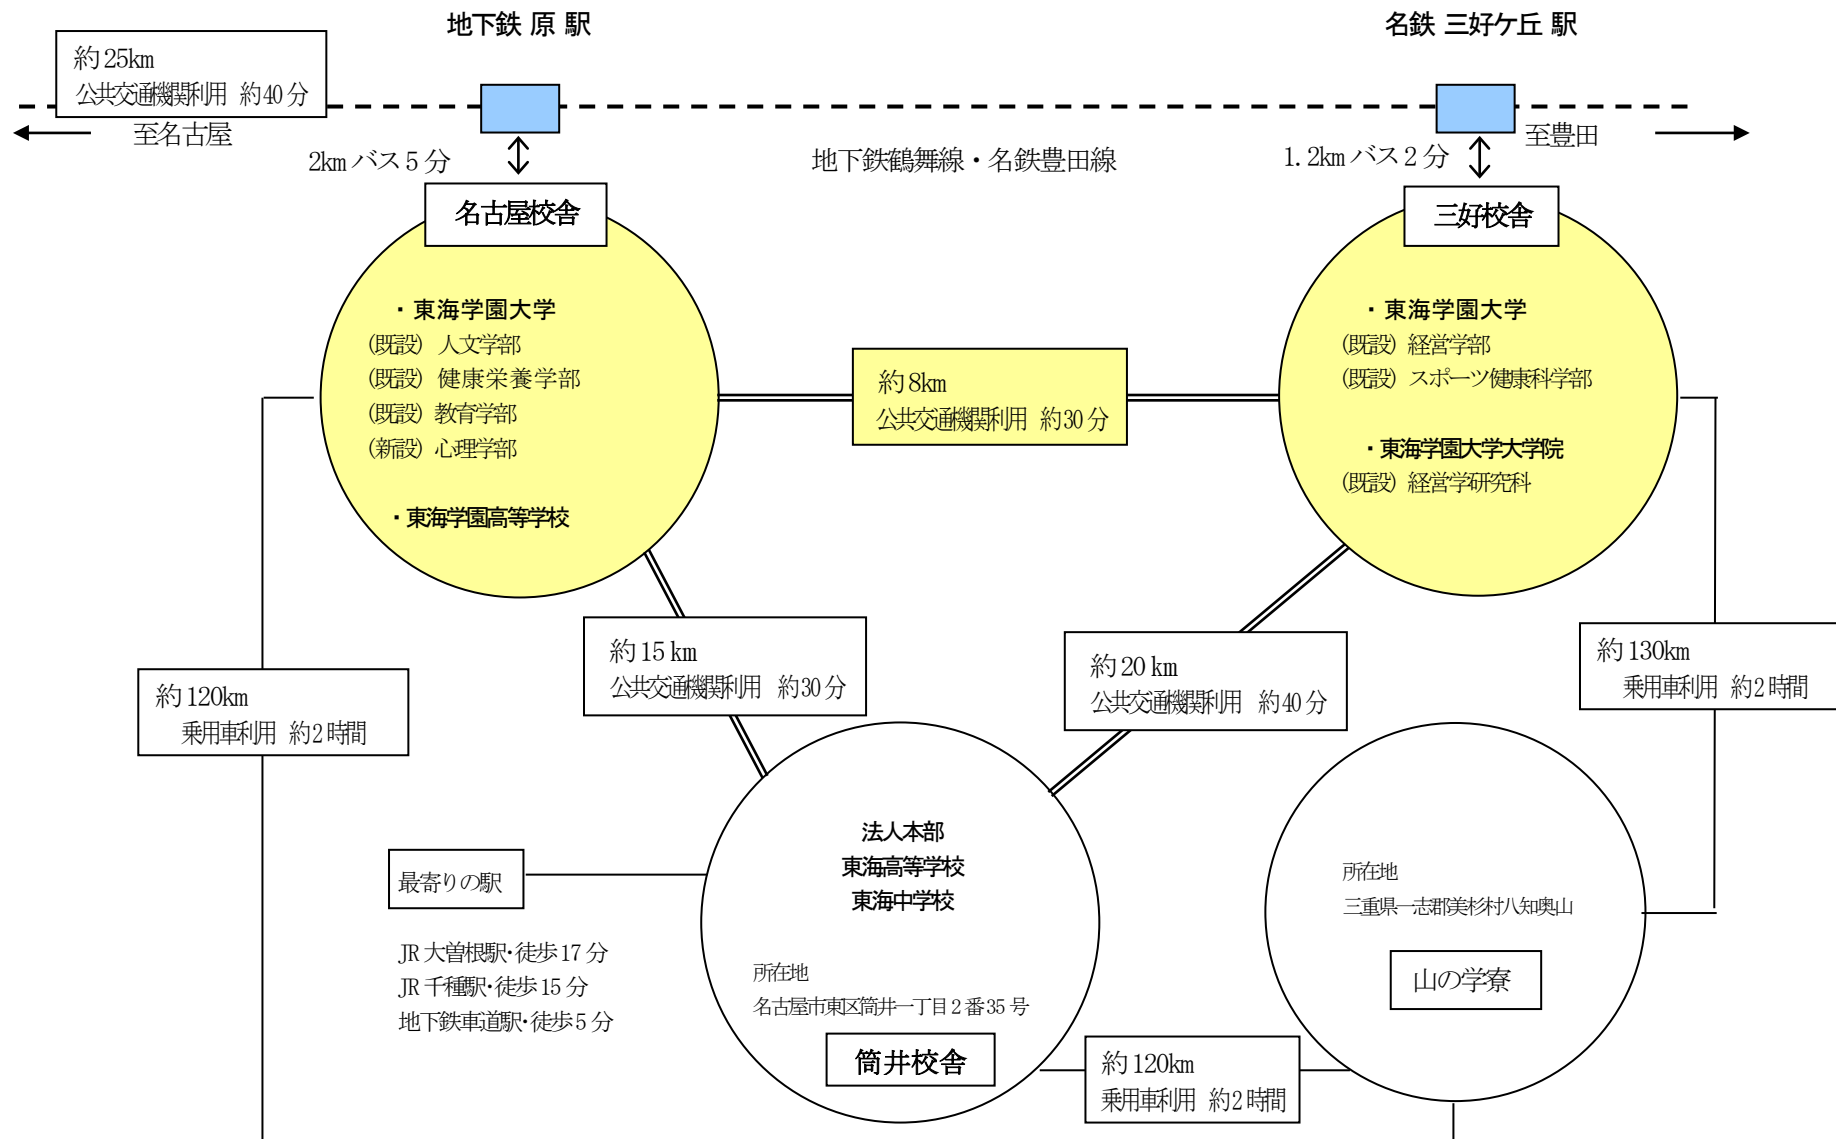

都道府県内における位置関係の図面（校地の位置）

最寄り駅からの距離や交通機関がわかる図面（三好校舎と名古屋校舎関連図）

位置 名古屋市天白区中平二丁目901番地

(名古屋キャンパスー 人文学部、心理学部、教育学部、健康栄養学部)

位置 愛知県みよし市福谷町西ノ洞21番地233

(三好キャンパスー 経営学部、スポーツ健康科学部)

東海学園大学 名古屋キャンパス 校地図

校地面積合計 57,004.00㎡
(運動場 14,464.93㎡)

クラブハウス

通用門

学生センター

学生学生会館

自転車

5号館

WC男女

図書館