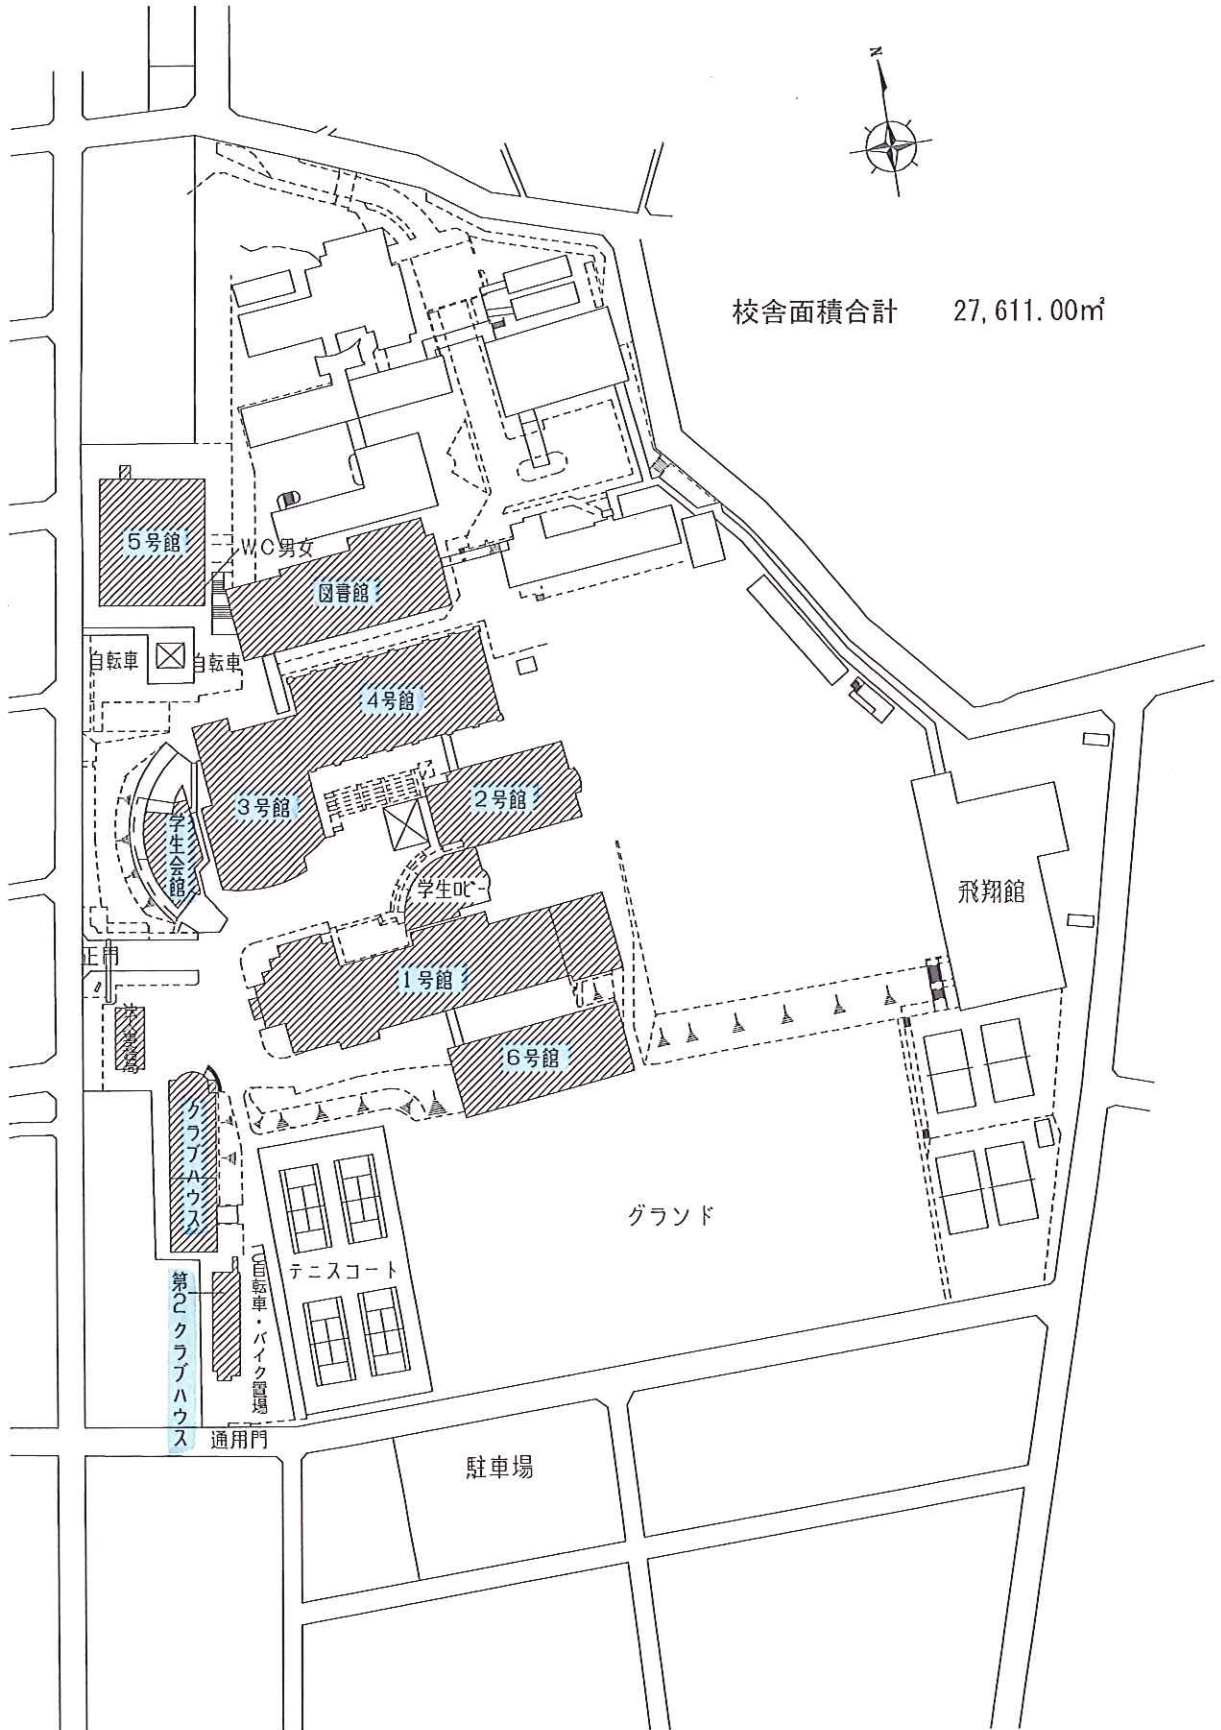

都道府県内における位置関係の図面（校地の位置）

最寄り駅からの距離や交通機関がわかる図面（三好校舎と名古屋校舎関連図）

位置 名古屋市天白区中平二丁目901番地

(名古屋キャンパスー 人文学部、心理学部、教育学部、健康栄養学部)

位置 愛知県みよし市福谷町西ノ洞21番地233

(三好キャンパスー 経営学部、スポーツ健康科学部)

東海学園大学 名古屋キャンパス 校地図

校地面積合計 57,004.00㎡
(運動場 14,464.93㎡)

東海学園大学 名古屋キャンパス 校舎配置図

校舎面積合計 27,611.00㎡

グラウンド

駐車場

飛行館

テニスコート

自転車・バイク置場

第2クラブハウス

クラブハウス

通用門

学生センター

学生学生会館

自転車

5号館

WC男女

図書館

4号館

3号館

2号館

1号館

6号館

東海学園大学 三好キャンパス 校地図

校地面積合計 163,373.00m²

(運動場 54,846.00m²)