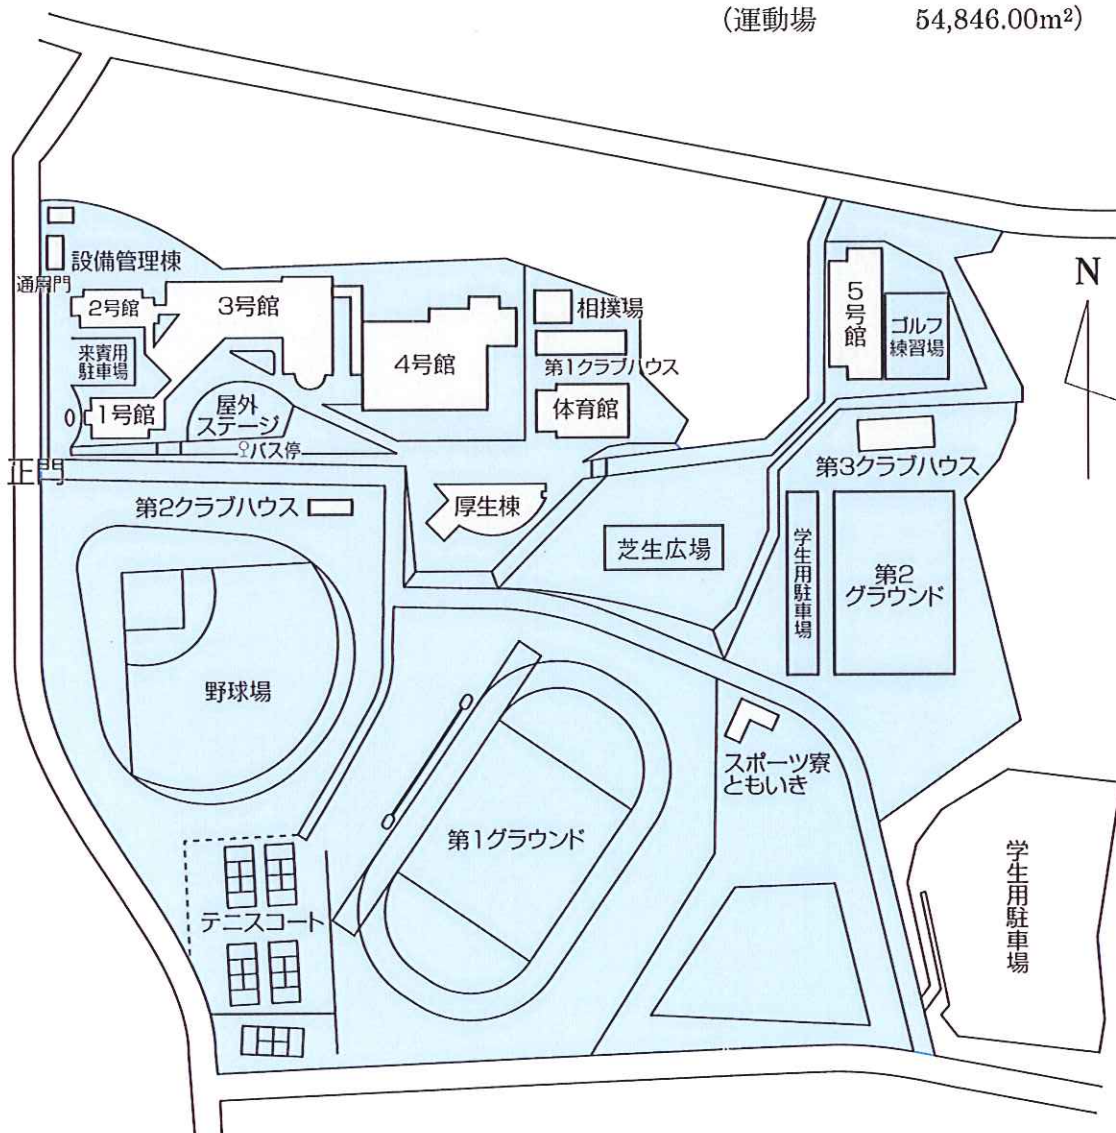

都道府県内における位置関係の図面（校地の位置）

最寄り駅からの距離や交通機関がわかる図面（三好校舎と名古屋校舎関連図）

位置 名古屋市天白区中平二丁目901番地

(名古屋キャンパスー 人文学部、心理学部、教育学部、健康栄養学部)

位置 愛知県みよし市福谷町西ノ洞21番地233

(三好キャンパスー 経営学部、スポーツ健康科学部)

東海学園大学 名古屋キャンパス 校地図

校地面積合計 57,004.00㎡
(運動場 14,464.93㎡)

クラブハウス

通用門

学生センター

学生学生会館

自転車

5号館

WC男女

図書館

4号館

3号館

2号館

1号館

6号館

東海学園大学 三好キャンパス 校地図

校地面積合計 163,373.00m²

(運動場 54,846.00m²)

東海学園大学 三好キャンパス 校舎配置図

校舎面積合計 17,370.00m²